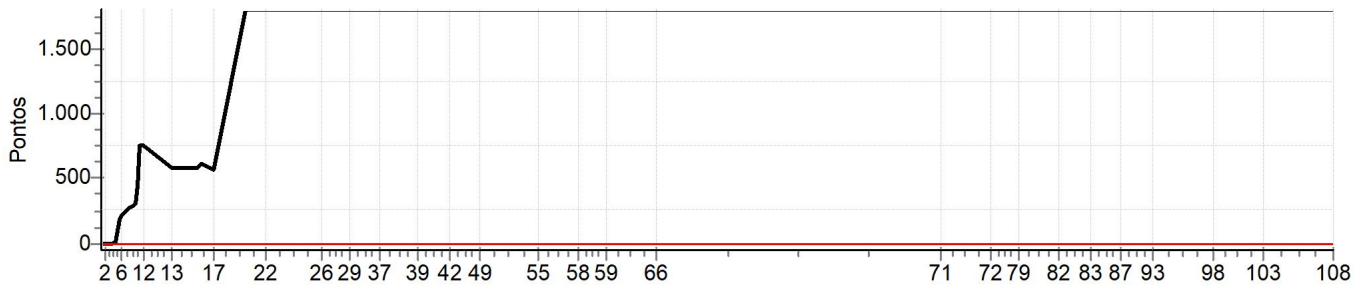

Enduro da Amizade - CAMPEONATO BAIANO DE ENDURO DE REGULARIDADE

105	105	Tmp	139	1390	12:46:27	--:--:--		0	+1800	(+)	
106	106	Tmp	140	1650	12:46:58	--:--:--		0	+1800	(+)	
107	107	Tmp	140	2010	12:47:38	--:--:--		0	+1800	(+)	
108	108	Tmp	141	2420	12:48:24	--:--:--		0	+1800	(+)	

Etapa B	Num	15	Penal	0	PCs Zerados	0	Total PP	-X-

RT LAB / RESTAURANTE MESTIÇO