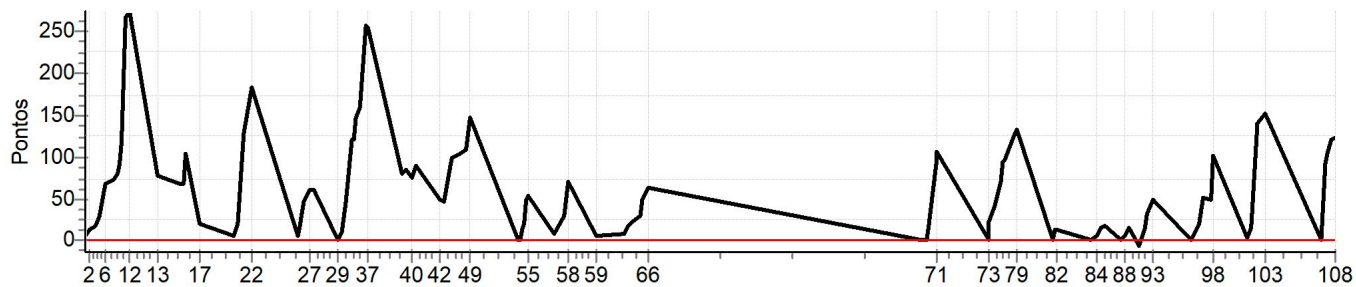

Enduro da Amizade - CAMPEONATO BAIANO DE ENDURO DE REGULARIDADE

105	105	Tmp	139	1390	12:50:27	12:52:01	1m34s	0	+91	(+)
106	106	Tmp	140	1650	12:50:58	12:52:45	1m47s	0	+104	(+)
107	107	Tmp	140	2010	12:51:38	12:53:42	2m04s	0	+121	(+)
108	108	Tmp	141	2420	12:52:24	12:54:30	2m06s	0	+123	(+)

Etapa B	Num	3	Penal	0	PCs Zerados	5	Total PP	-X-

RT LAB / RESTAURANTE MESTIÇO