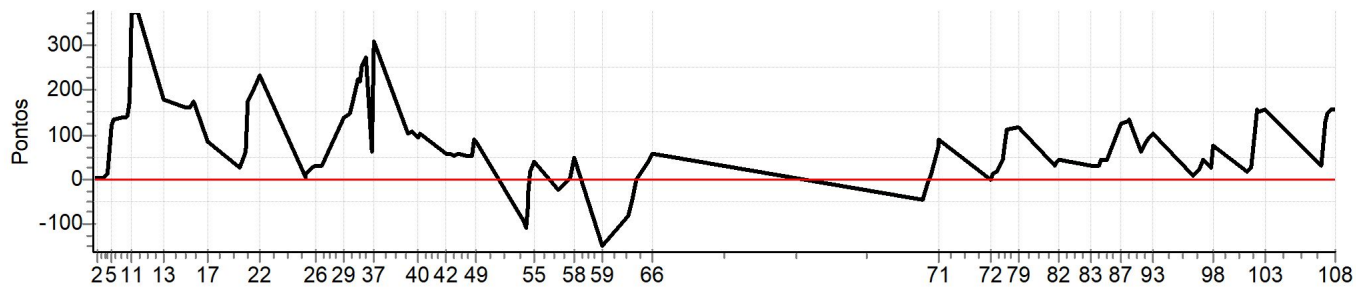

Enduro da Amizade - CAMPEONATO BAIANO DE ENDURO DE REGULARIDADE

105	105	Tmp	139	1390	12:53:27	12:55:42	2m15s	0	+132	(+)
106	106	Tmp	140	1650	12:53:58	12:56:29	2m31s	0	+148	(+)
107	107	Tmp	140	2010	12:54:38	12:57:20	2m42s	0	+159	(+)
108	108	Tmp	141	2420	12:55:24	12:58:02	2m38s	0	+155	(+)

Etapa B	Num	6	Penal	0	PCs Zerados	2	Total PP	-X-

RT LAB / RESTAURANTE MISTIÇO