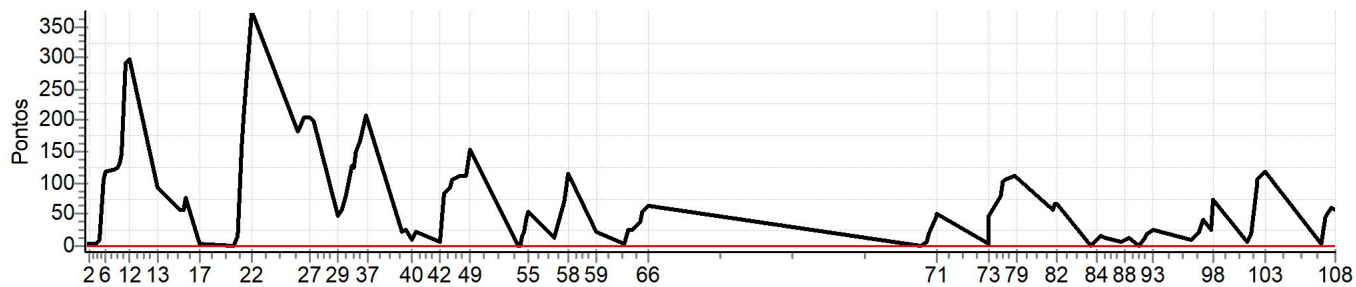

Enduro da Amizade - CAMPEONATO BAIANO DE ENDURO DE REGULARIDADE

105	105	Tmp	139	1390	12:49:27	12:50:15	48s	0	+45	(+)
106	106	Tmp	140	1650	12:49:58	12:50:52	54s	0	+51	(+)
107	107	Tmp	140	2010	12:50:38	12:51:42	1m04s	0	+61	(+)
108	108	Tmp	141	2420	12:51:24	12:52:25	1m01s	0	+58	(+)

Etapa B	Num	17	Penal	0	PCs Zerados	2	Total PP	-X-

RT LAB / RESTAURANTE MESTIÇO