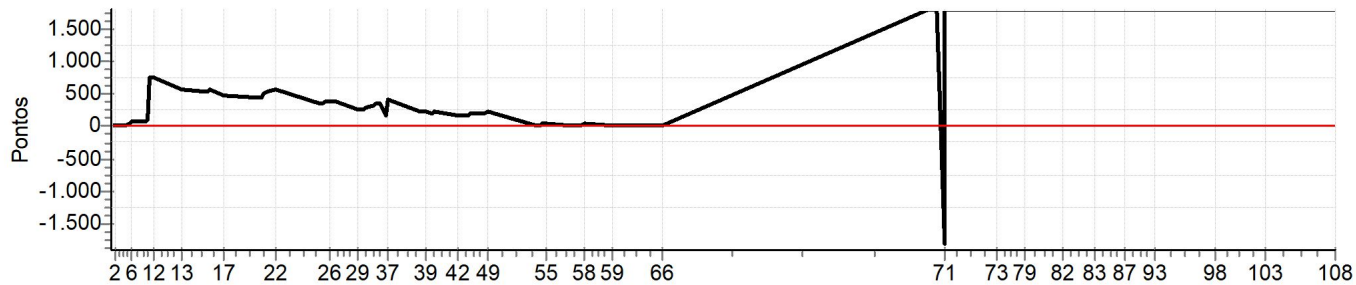

Enduro da Amizade - CAMPEONATO BAIANO DE ENDURO DE REGULARIDADE

105	105	Tmp	139	1390	12:51:27	--:--:--		0	+1800	(+)
106	106	Tmp	140	1650	12:51:58	--:--:--		0	+1800	(+)
107	107	Tmp	140	2010	12:52:38	--:--:--		0	+1800	(+)
108	108	Tmp	141	2420	12:53:24	--:--:--		0	+1800	(+)

Etapa B	Num	225	Penal	0	PCs Zerados	0	Total PP	-X-

RT LAB / RESTAURANTE MESTIÇO