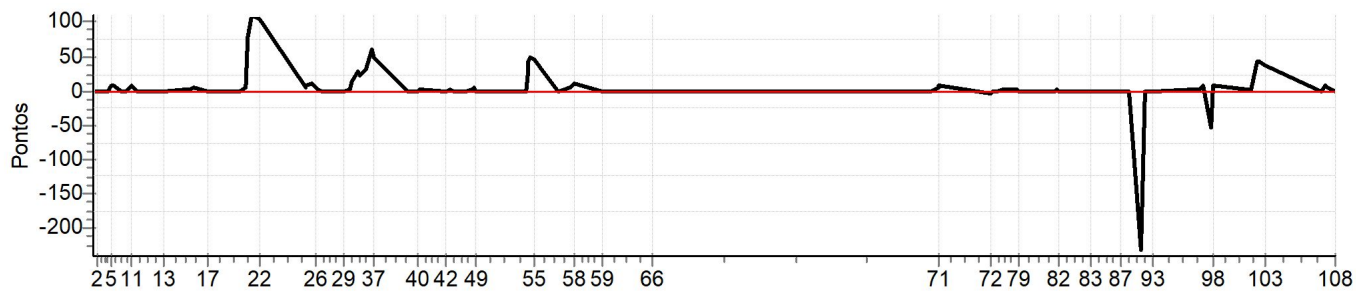

Enduro da Amizade - CAMPEONATO BAIANO DE ENDURO DE REGULARIDADE

105	105	Tmp	139	1390	12:47:27	12:47:37	10s	0	+7	(+)
106	106	Tmp	140	1650	12:47:58	12:48:06	8s	0	+5	(+)
107	107	Tmp	140	2010	12:48:38	12:48:43	5s	0	+2	(+)
108	108	Tmp	141	2420	12:49:24	12:49:26	2s	0	0	(0)

Etapa B	Num	64	Penal	0	PCs Zerados	20	Total PP	-X-

RT LAB / RESTAURANTE MESTIÇO