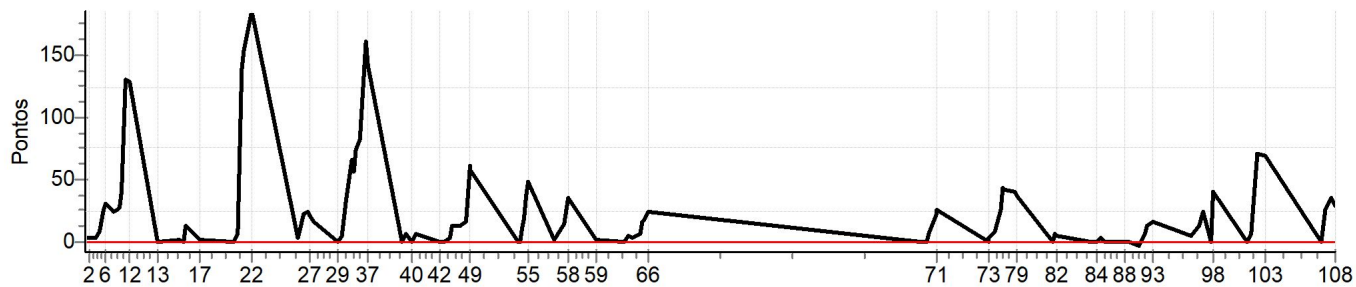

Enduro da Amizade - CAMPEONATO BAIANO DE ENDURO DE REGULARIDADE

105	105	Tmp	139	1390	12:52:27	12:52:56	29s	0	+26	(+)
106	106	Tmp	140	1650	12:52:58	12:53:30	32s	0	+29	(+)
107	107	Tmp	140	2010	12:53:38	12:54:17	39s	0	+36	(+)
108	108	Tmp	141	2420	12:54:24	12:54:56	32s	0	+29	(+)

Etapa B	Num	1	Penal	0	PCs Zerados	10	Total PP	-X-

RT LAB / RESTAURANTE MESTIÇO