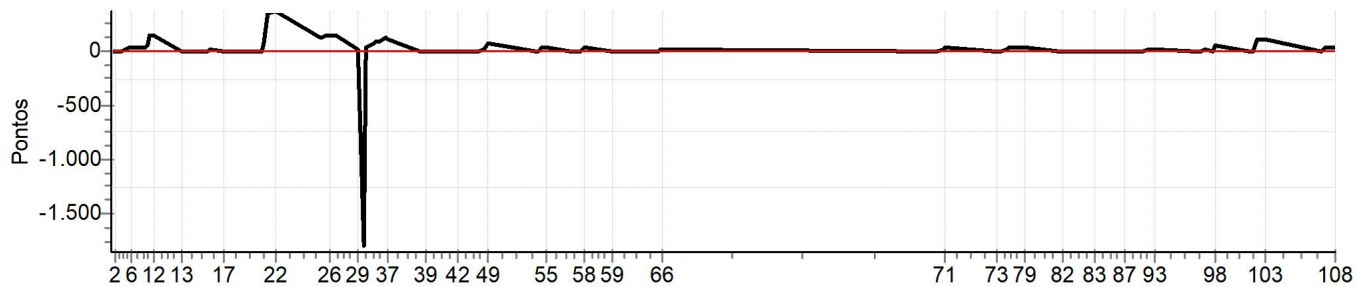

Enduro da Amizade - CAMPEONATO BAIANO DE ENDURO DE REGULARIDADE

105	105	Tmp	139	1390	12:44:27	12:45:03	36s	0	+33	(+)
106	106	Tmp	140	1650	12:44:58	12:45:39	41s	0	+38	(+)
107	107	Tmp	140	2010	12:45:38	12:46:26	48s	0	+45	(+)
108	108	Tmp	141	2420	12:46:24	12:47:09	45s	0	+42	(+)

Etapa B	Num	2	Penal	0	PCs Zerados	11	Total PP	-X-

RT LAB / RESTAURANTE MESTIÇO