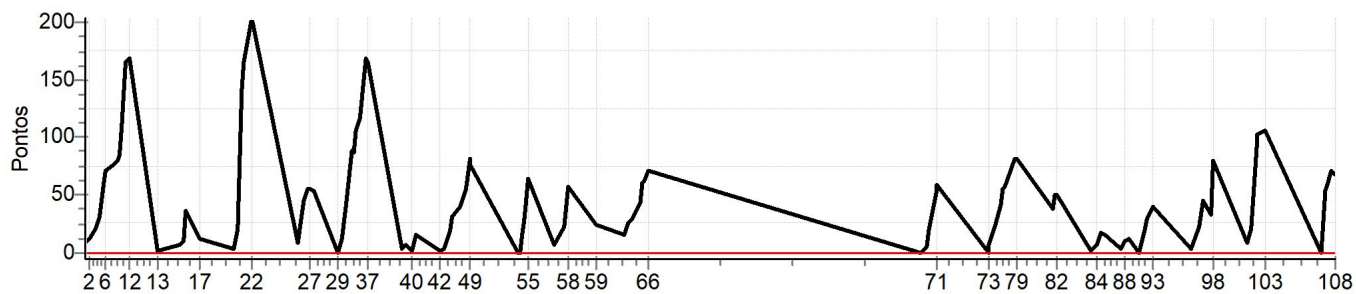

Enduro da Amizade - CAMPEONATO BAIANO DE ENDURO DE REGULARIDADE

105	105	Tmp	139	1390	12:48:27	12:49:23	56s	0	+53	(+)
106	106	Tmp	140	1650	12:48:58	12:50:00	1m02s	0	+59	(+)
107	107	Tmp	140	2010	12:49:38	12:50:52	1m14s	0	+71	(+)
108	108	Tmp	141	2420	12:50:24	12:51:35	1m11s	0	+68	(+)

Etapa B	Num	26	Penal	0	PCs Zerados	4	Total PP	-X-

RT LAB / RESTAURANTE MESTIÇO