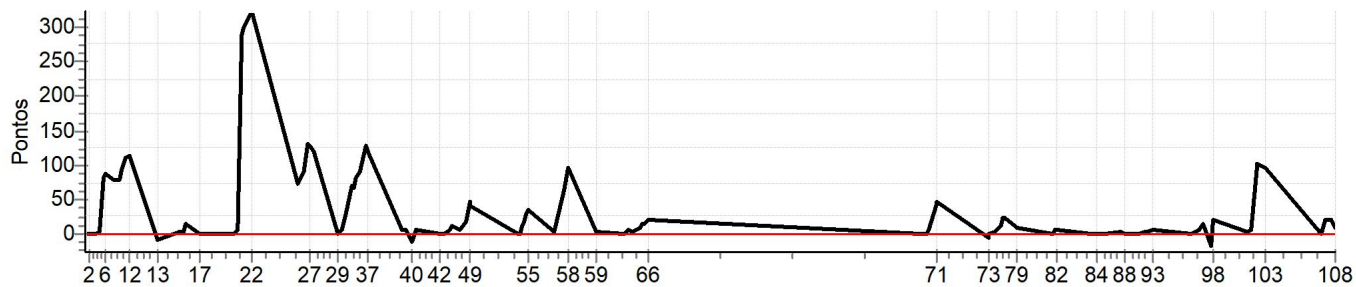

Enduro da Amizade - CAMPEONATO BAIANO DE ENDURO DE REGULARIDADE

105	105	Tmp	139	1390	12:45:27	12:45:49	22s	0	+19	(+)
106	106	Tmp	140	1650	12:45:58	12:46:20	22s	0	+19	(+)
107	107	Tmp	140	2010	12:46:38	12:47:01	23s	0	+20	(+)
108	108	Tmp	141	2420	12:47:24	12:47:34	10s	0	+7	(+)

Etapa B	Num	14	Penal	0	PCs Zerados	13	Total PP	-X-

RT LAB / RESTAURANTE MESTIÇO