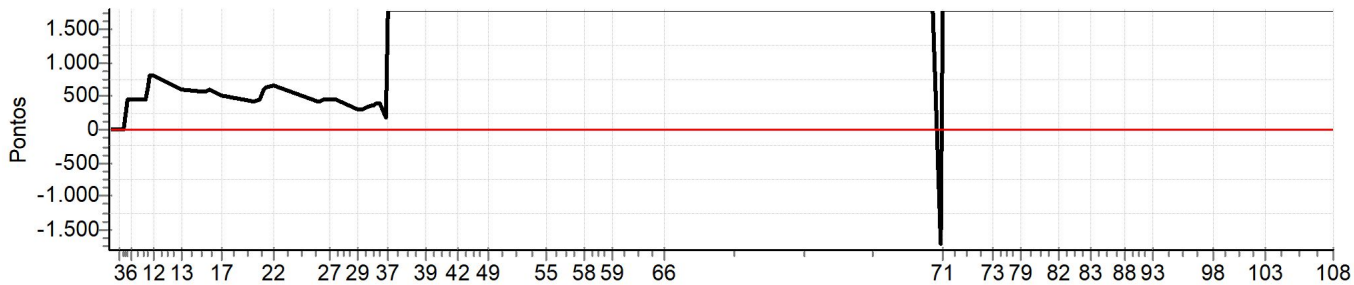

Enduro da Amizade - CAMPEONATO BAIANO DE ENDURO DE REGULARIDADE

105	105	Tmp	139	1390	13:00:15	--:--:--		0	+1800	(+)	
106	106	Tmp	140	1650	13:00:48	--:--:--		0	+1800	(+)	
107	107	Tmp	140	2010	13:01:31	--:--:--		0	+1800	(+)	
108	108	Tmp	141	2420	13:02:21	--:--:--		0	+1800	(+)	

Etapa B	Num	23	Penal	0	PCs Zerados	0	Total PP	-X-

RT LAB / RESTAURANTE MESTIÇO