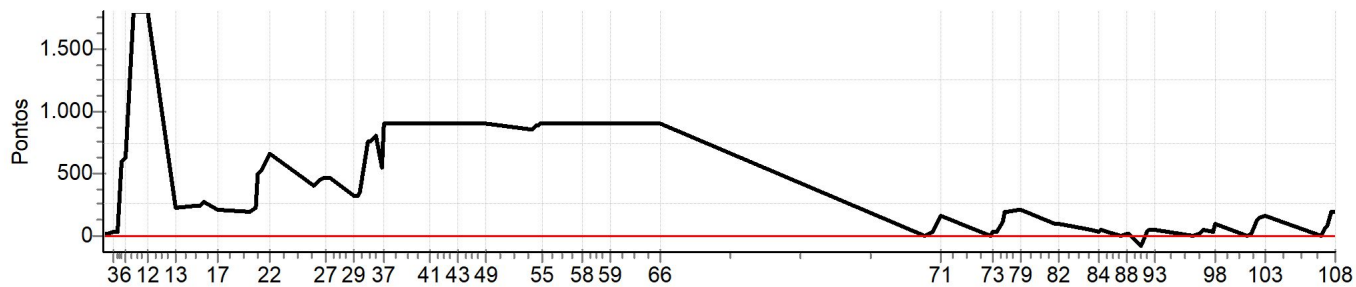

Enduro da Amizade - CAMPEONATO BAIANO DE ENDURO DE REGULARIDADE

105	105	Tmp	139	1390	13:01:15	13:02:19	1m04s	0	+61	(+)
106	106	Tmp	140	1650	13:01:48	13:03:00	1m12s	0	+69	(+)
107	107	Tmp	140	2010	13:02:31	13:05:47	3m16s	0	+193	(+)
108	108	Tmp	141	2420	13:03:21	13:06:33	3m12s	0	+189	(+)

Etapa B	Num	27	Penal	0	PCs Zerados	5	Total PP	-X-

RT LAB / RESTAURANTE MESTIÇO