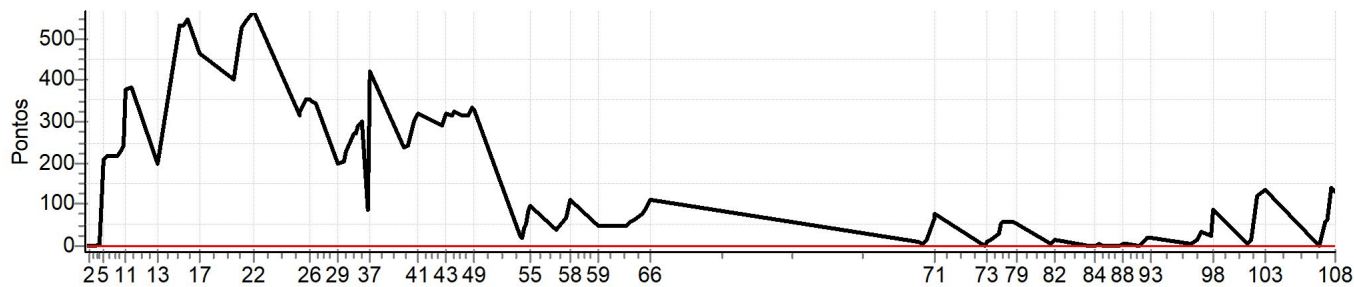

Enduro da Amizade - CAMPEONATO BAIANO DE ENDURO DE REGULARIDADE

105	105	Tmp	139	1390	13:02:15	13:03:15	1m00s	0	+57	(+)
106	106	Tmp	140	1650	13:02:48	13:03:53	1m05s	0	+62	(+)
107	107	Tmp	140	2010	13:03:31	13:05:55	2m24s	0	+141	(+)
108	108	Tmp	141	2420	13:04:21	13:06:36	2m15s	0	+132	(+)

Etapa B	Num	110	Penal	0	PCs Zerados	4	Total PP	-X-

RT LAB / RESTAURANTE MESTIÇO