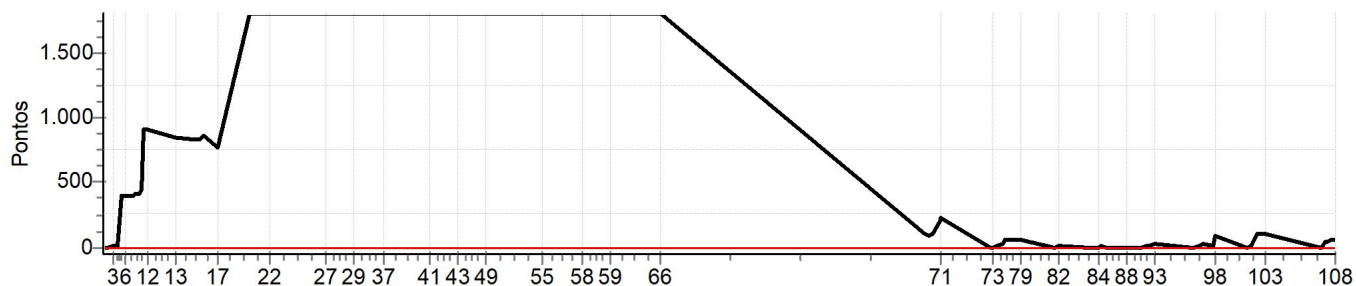

Enduro da Amizade - CAMPEONATO BAIANO DE ENDURO DE REGULARIDADE

105	105	Tmp	139	1390	13:00:45	13:01:34	49s	0	+46	(+)
106	106	Tmp	140	1650	13:01:18	13:02:14	56s	0	+53	(+)
107	107	Tmp	140	2010	13:02:01	13:03:09	1m08s	0	+65	(+)
108	108	Tmp	141	2420	13:02:51	13:03:50	59s	0	+56	(+)

Etapa B	Num	21	Penal	0	PCs Zerados	4	Total PP	-X-

RT LAB / RESTAURANTE MESTIÇO