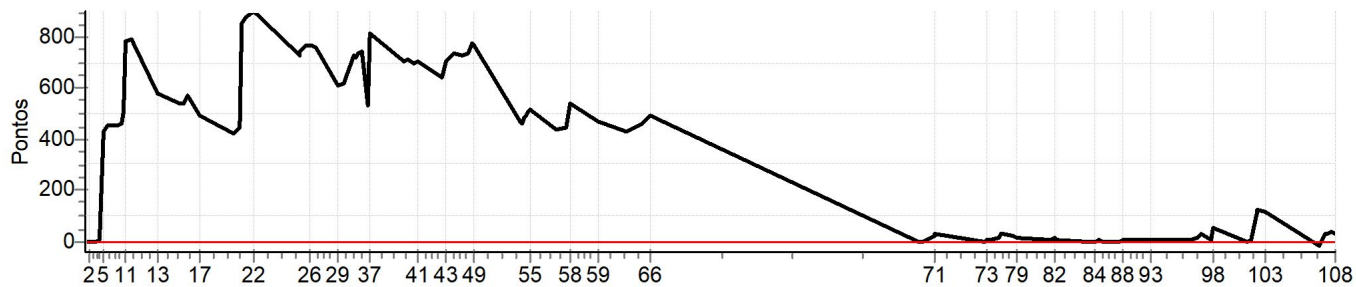

Enduro da Amizade - CAMPEONATO BAIANO DE ENDURO DE REGULARIDADE

105	105	Tmp	139	1390	12:59:15	12:59:45	30s	0	+27	(+)
106	106	Tmp	140	1650	12:59:48	13:00:23	35s	0	+32	(+)
107	107	Tmp	140	2010	13:00:31	13:01:14	43s	0	+40	(+)
108	108	Tmp	141	2420	13:01:21	13:01:55	34s	0	+31	(+)

Etapa B	Num	60	Penal	0	PCs Zerados	6	Total PP	-X-

RT LAB / RESTAURANTE MESTIÇO