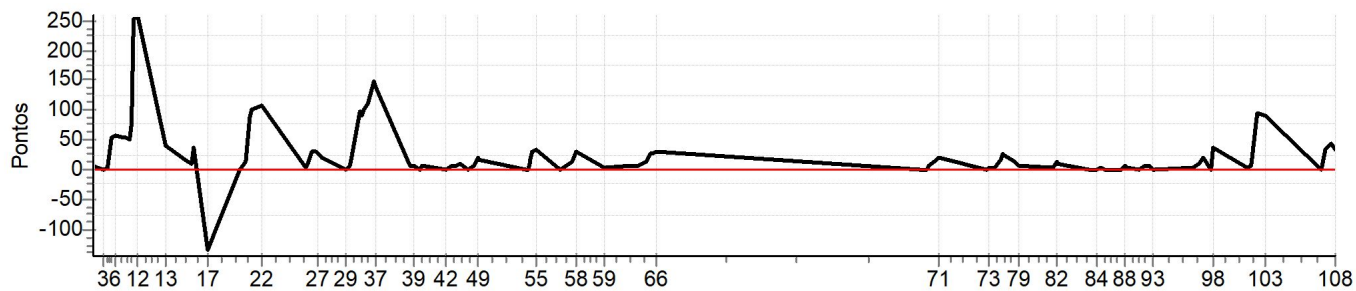

Enduro da Amizade - CAMPEONATO BAIANO DE ENDURO DE REGULARIDADE

105	105	Tmp	139	1390	12:59:45	13:00:21	36s	0	+33	(+)
106	106	Tmp	140	1650	13:00:18	13:00:59	41s	0	+38	(+)
107	107	Tmp	140	2010	13:01:01	13:01:48	47s	0	+44	(+)
108	108	Tmp	141	2420	13:01:51	13:02:27	36s	0	+33	(+)

Etapa B	Num	36	Penal	0	PCs Zerados	8	Total PP	-X-

RT LAB / RESTAURANTE MESTIÇO