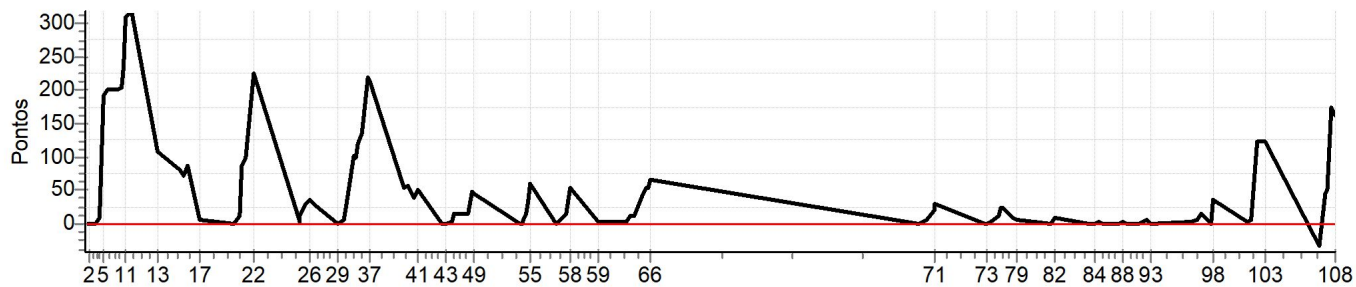

Enduro da Amizade - CAMPEONATO BAIANO DE ENDURO DE REGULARIDADE

105	105	Tmp	139	1390	13:01:45	13:02:32	47s	0	+44	(+)
106	106	Tmp	140	1650	13:02:18	13:03:13	55s	0	+52	(+)
107	107	Tmp	140	2010	13:03:01	13:05:57	2m56s	0	+173	(+)
108	108	Tmp	141	2420	13:03:51	13:06:37	2m46s	0	+163	(+)

Etapa B	Num	33	Penal	0	PCs Zerados	8	Total PP	-X-

RT LAB / RESTAURANTE MESTIÇO