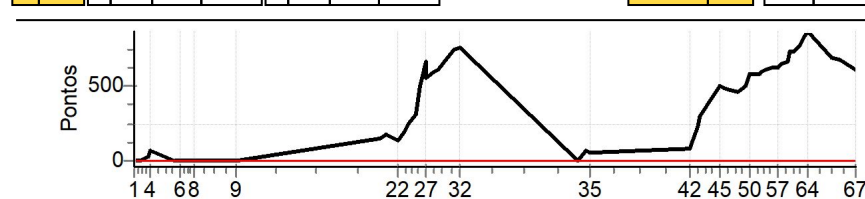

Performance Individual

PC	Trc	DistPC	Ideal	Passagem	Pen	Erro	Pontos	NoPC	AtePC
N	89	89 / Leonardo Correia de Oliveira / Pilipili							
u		Cat / NL / Largada Junior / 68 / 09:33:00							
m	2º	Lauro de Freitas			SHERCO 300 2 TP				

PC	Trc	DistPC	Ideal	Passagem	Pen	Erro	Pontos	NoPC	AtePC
Etapa B	Num 89	Pen 0	PCZ 0	Total PP 15083	PG 20				
nº 68	A PG 22	2º	B PG 20	3º	Tot PG 42	Col. 2º			

PC	Trc	DistPC	Ideal	Passagem	Pen	Erro	Pontos	NoPC	AtePC
1	Tmp	2	1.440	09:44:58	09:44:57	0	1s	0	5º
2	Tmp	3	2.750	09:46:56	09:46:55	0	1s	0	4º
3	Tmp	3	3.710	09:49:20	09:49:46	0	26s	+23	1º
4	Tmp	3	3.870	09:49:44	09:50:52	0	1m08s	+65	1º
5	Tmp	5	5.160	09:56:43	09:56:44	0	1s	0	3º
6	Tmp	5	6.430	09:58:44	09:58:47	0	3s	0	3º
7	Tmp	5	8.300	10:01:41	10:01:42	0	1s	0	2º
8	Tmp	6	8.920	10:02:40	10:02:41	0	1s	0	3º
9	Tmp	9	5.180	10:15:31	10:15:29	0	2s	0	5º
20	Tmp	25	2.350	10:58:19	11:00:49	0	2m30s	+147	2º
21	Tmp	27	3.190	11:00:06	11:03:05	0	2m59s	+176	2º
22	Tmp	29	3.910	11:03:44	11:06:03	0	2m19s	+136	2º
23	Tmp	30	4.570	11:05:08	11:08:13	0	3m05s	+182	2º
24	Tmp	30	5.320	11:06:32	11:10:39	0	4m07s	+244	2º
25	Tmp	30	6.680	11:09:05	11:14:12	0	5m07s	+304	2º
26	Tmp	32	7.130	11:10:04	11:18:29	0	8m25s	+502	3º
27	Tmp	33	8.040	11:12:01	11:21:15	0	9m14s	+551	3º
28	Tmp	33	8.040	11:12:01	11:23:01	0	11m00s	+657	2º
29	Tmp	33	9.230	11:14:15	11:24:12	0	9m57s	+594	2º
30	Tmp	34	9.980	11:15:32	11:25:44	0	10m12s	+609	2º
31	Tmp	36	2.650	11:20:21	11:32:37	0	12m16s	+733	3º
32	Tmp	38	3.330	11:21:48	11:34:19	0	12m31s	+748	3º

PC	Trc	DistPC	Ideal	Passagem	Pen	Erro	Pontos	NoPC	AtePC
Etapa A	Num 89	Pen 0	PCZ 7	Total PP 5671	PG 22				
33	Tmp	41	0.910	11:57:05	11:57:10	0	5s	+2	7º
34	Tmp	41	2.400	11:59:26	12:00:40	0	1m14s	+71	7º
35	Tmp	41	3.150	12:00:37	12:01:33	0	56s	+53	7º
42	Tmp	49	0.720	12:30:24	12:31:50	0	1m26s	+83	5º
43	Tmp	50	1.710	12:32:53	12:36:39	0	3m46s	+223	4º
44	Tmp	51	2.000	12:33:45	12:38:38	0	4m53s	+290	4º
45	Tmp	54	3.460	12:39:18	12:47:34	0	8m16s	+493	6º
46	Tmp	54	4.360	12:40:43	12:48:53	0	8m10s	+487	6º
47	Tmp	54	5.400	12:42:22	12:50:18	0	7m56s	+473	6º
48	Tmp	54	6.960	12:44:50	12:52:36	0	7m46s	+463	6º
49	Tmp	56	8.300	12:47:06	12:55:20	0	8m14s	+491	6º
50	Tmp	57	8.720	12:48:22	12:57:59	0	9m37s	+574	4º
51	Tmp	58	9.220	12:49:31	12:59:08	0	9m37s	+574	4º
52	Tmp	58	10.500	12:51:16	13:00:52	0	9m36s	+573	4º
53	Tmp	58	10.920	12:51:50	13:01:46	0	9m56s	+593	4º
54	Tmp	60	0.740	12:53:22	13:03:36	0	10m14s	+611	4º
55	Tmp	61	1.710	12:54:49	13:05:07	0	10m18s	+615	3º
56	Tmp	62	2.290	12:55:54	13:06:17	0	10m23s	+620	3º
57	Tmp	62	2.890	12:56:54	13:07:20	0	10m26s	+623	3º
58	Tmp	63	3.560	12:58:03	13:08:52	0	10m49s	+646	2º
59	Tmp	64	4.380	12:59:34	13:10:38	0	11m04s	+661	2º
60	Tmp	65	4.810	13:00:31	13:12:42	0	12m11s	+728	2º
61	Tmp	65	5.560	13:01:42	13:13:51	0	12m09s	+726	2º
62	Tmp	66	6.300	13:02:59	13:15:42	0	12m43s	+760	2º
63	Tmp	66	6.980	13:04:11	13:17:59	0	13m48s	+825	2º
64	Tmp	66	7.660	13:05:23	13:19:46	0	14m23s	+860	2º
65	Tmp	68	9.280	13:12:42	13:24:17	0	11m35s	+692	1º
66	Tmp	68	10.100	13:14:56	13:26:06	0	11m10s	+667	1º
67	Tmp	69	2.260	13:19:57	13:30:06	0	10m09s	+606	1º