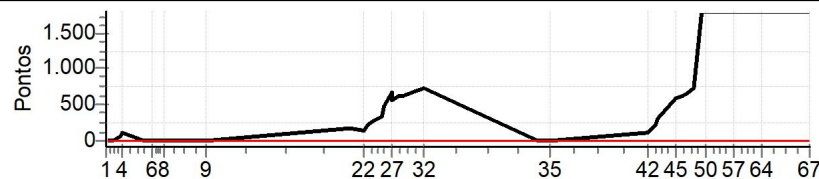

Performance Individual

PC	Tp	Trc	DistPC	Ideal	Passagem	Pen	Erro	Pontos	NoPC	AtePC
N	95	95 / Marcus Costa do Rosario / Sisi								
u		Cat / NL / Largada Junior / 66 / 09:32:00								
m	5º	Feira de Santana CRF 250F								

PC	Tp	Trc	DistPC	Ideal	Passagem	Pen	Erro	Pontos	NoPC	AtePC			
Etapa B	Num	95	Pen	0	PCZ	1	Total PP	37411	PG	0			
nº	66	A	PG	20	3º	B	PG	0	NC	Tot PG	20	Col.	5º

PC	Tp	Trc	DistPC	Ideal	Passagem	Pen	Erro	Pontos	NoPC	AtePC
1	Tmp	2	1.440	09:43:58	09:44:01	0	3s	0	7º	0
2	Tmp	3	2.750	09:45:56	09:46:05	0	9s	+6	8º	0
3	Tmp	3	3.710	09:48:20	09:49:16	0	56s	+53	3º	0
4	Tmp	3	3.870	09:48:44	09:50:36	0	1m52s	+109	5º	0
5	Tmp	5	5.160	09:55:43	09:55:46	0	3s	0	5º	0
6	Tmp	5	6.430	09:57:44	09:57:49	0	5s	+2	5º	0
7	Tmp	5	8.300	10:00:41	10:00:42	0	1s	0	4º	0
8	Tmp	6	8.920	10:01:40	10:01:46	0	6s	+3	7º	0
9	Tmp	9	5.180	10:14:31	10:14:32	0	1s	0	7º	0
20	Tmp	25	2.350	10:57:19	11:00:00	0	2m41s	+158	3º	0
21	Tmp	27	3.190	10:59:06	11:01:58	0	2m52s	+169	1º	0
22	Tmp	29	3.910	11:02:44	11:05:13	0	2m29s	+146	3º	0
23	Tmp	30	4.570	11:04:08	11:07:50	0	3m42s	+219	3º	0
24	Tmp	30	5.320	11:05:32	11:10:16	0	4m44s	+281	3º	0
25	Tmp	30	6.680	11:08:05	11:13:56	0	5m51s	+348	3º	0
26	Tmp	32	7.130	11:09:04	11:17:13	0	8m09s	+486	2º	0
27	Tmp	33	8.040	11:11:01	11:20:13	0	9m12s	+549	2º	0
28	Tmp	33	8.040	11:11:01	11:22:13	0	11m12s	+669	3º	0
29	Tmp	33	9.230	11:13:15	11:23:29	0	10m14s	+611	3º	0
30	Tmp	34	9.980	11:14:32	11:24:53	0	10m21s	+618	3º	0
31	Tmp	36	2.650	11:19:21	11:31:07	0	11m46s	+703	2º	0
32	Tmp	38	3.330	11:20:48	11:32:54	0	12m06s	+723	2º	0

Etapa A	Num	95	Pen	0	PCZ	4	Total PP	5853	PG	20
33	Tmp	41	0.910	11:56:05	11:56:04	0	1s	0	4º	0
34	Tmp	41	2.400	11:58:26	11:58:31	0	5s	+2	6º	0
35	Tmp	41	3.150	11:59:37	11:59:42	0	5s	+2	6º	0
42	Tmp	49	0.720	12:29:24	12:31:16	0	1m52s	+109	7º	0
43	Tmp	50	1.710	12:31:53	12:35:50	0	3m57s	+234	5º	0
44	Tmp	51	2.000	12:32:45	12:37:49	0	5m04s	+301	5º	0
45	Tmp	54	3.460	12:38:18	12:48:05	0	9m47s	+584	7º	0
46	Tmp	54	4.360	12:39:43	12:49:53	0	10m10s	+607	7º	0
47	Tmp	54	5.400	12:41:22	12:52:09	0	10m47s	+644	7º	0
48	Tmp	54	6.960	12:43:50	12:56:01	0	12m11s	+728	7º	0
49	Tmp	56	8.300	12:46:06	13:22:35	0	36m29s	+1800	9º	0
50	Tmp	57	8.720	12:47:22	13:28:29	0	41m07s	+1800	9º	0
51	Tmp	58	9.220	12:48:31	13:29:47	0	41m16s	+1800	9º	0
52	Tmp	58	10.500	12:50:16	13:34:06	0	43m50s	+1800	9º	0
53	Tmp	58	10.920	12:50:50	13:35:15	0	44m25s	+1800	9º	0
54	Tmp	60	0.740	12:52:22	13:37:46	0	45m24s	+1800	9º	0
55	Tmp	61	1.710	12:53:49	13:40:04	0	46m15s	+1800	9º	0
56	Tmp	62	2.290	12:54:54	13:41:39	0	46m45s	+1800	9º	0
57	Tmp	62	2.890	12:55:54	13:43:20	0	47m26s	+1800	9º	0
58	Tmp	63	3.560	12:57:03	13:47:53	0	50m50s	+1800	9º	0
59	Tmp	64	4.380	12:58:34	13:50:10	0	51m36s	+1800	9º	0
60	Tmp	65	4.810	12:59:31	13:53:06	0	53m35s	+1800	9º	0
61	Tmp	65	5.560	13:00:42	13:54:41	0	53m59s	+1800	9º	0
62	Tmp	66	6.300	13:01:59	13:57:31	0	55m32s	+1800	9º	0
63	Tmp	66	6.980	13:03:11	14:00:21	0	57m10s	+1800	9º	0
64	Tmp	66	7.660	13:04:23	14:02:34	0	58m11s	+1800	9º	0
65	Tmp	68	9.280	13:11:42	14:09:23	0	57m41s	+1800	9º	0
66	Tmp	68	10.100	13:13:56	14:11:31	0	57m35s	+1800	9º	0
67	Tmp	69	2.260	13:18:57	14:16:14	0	57m17s	+1800	9º	0