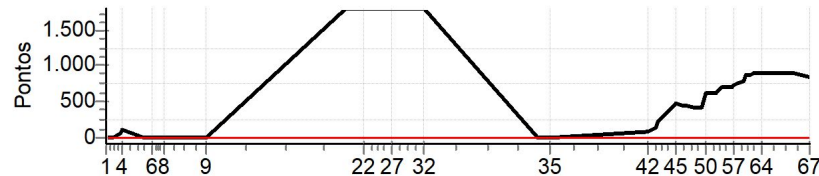

Performance Individual

PC	Tp	Trc	DistPC	Ideal	Passagem	Pen	Erro	Pontos	NoPC	AtePC
N	274	274 / Giordano Holanda Valeriano / Jojo								
u	7º	Cat / NL / Largada Junior / 69 / 09:33:30								
m		KX250F								
PC	Tp	Trc	DistPC	Ideal	Passagem	Pen	Erro	Pontos	NoPC	AtePC
1	Tmp	2	1.440	09:45:28	09:45:29	0	1s	0	4º	0
2	Tmp	3	2.750	09:47:26	09:47:27	0	1s	0	3º	0
3	Tmp	3	3.710	09:49:50	09:50:59	0	1m09s	+66	6º	0
4	Tmp	3	3.870	09:50:14	09:52:02	0	1m48s	+105	4º	0
5	Tmp	5	5.160	09:57:13	09:57:17	0	4s	+1	7º	0
6	Tmp	5	6.430	09:59:14	09:59:15	0	1s	0	2º	0
7	Tmp	5	8.300	10:02:11	10:02:07	0	4s	-3	6º	0
8	Tmp	6	8.920	10:03:10	10:03:10	0	0s	0	2º	0
9	Tmp	9	5.180	10:16:01	10:16:01	0	0s	0	4º	0
20	Tmp	25	2.350	10:58:49	--:--:--	0		+1800	8º	0
21	Tmp	27	3.190	11:00:36	--:--:--	0		+1800	8º	0
22	Tmp	29	3.910	11:04:14	--:--:--	0		+1800	8º	0
23	Tmp	30	4.570	11:05:38	--:--:--	0		+1800	8º	0
24	Tmp	30	5.320	11:07:02	--:--:--	0		+1800	8º	0
25	Tmp	30	6.680	11:09:35	--:--:--	0		+1800	8º	0
26	Tmp	32	7.130	11:10:34	--:--:--	0		+1800	8º	0
27	Tmp	33	8.040	11:12:31	--:--:--	0		+1800	8º	0
28	Tmp	33	8.040	11:12:31	--:--:--	0		+1800	8º	0
29	Tmp	33	9.230	11:14:45	--:--:--	0		+1800	8º	0
30	Tmp	34	9.980	11:16:02	--:--:--	0		+1800	8º	0
31	Tmp	36	2.650	11:20:51	--:--:--	0		+1800	8º	0
32	Tmp	38	3.330	11:22:18	--:--:--	0		+1800	8º	0

PC	Tp	Trc	DistPC	Ideal	Passagem	Pen	Erro	Pontos	NoPC	AtePC	
Etapa B	Num	274	Pen	0	PCZ	3	Total PP	16624	PG	16	
nº	69	A	PG	0	NC	B	PG	16	5º	Tot PG	16
										Col.	7º

PC	Tp	Trc	DistPC	Ideal	Passagem	Pen	Erro	Pontos	NoPC	AtePC
Etapa A	Num	274	Pen	0	PCZ	5	Total PP	23575	PG	0
33	Tmp	41	0.910	11:57:35	11:57:34	0	1s	0	3º	0
34	Tmp	41	2.400	11:59:56	11:59:57	0	1s	0	4º	0
35	Tmp	41	3.150	12:01:07	12:01:09	0	2s	0	4º	0
42	Tmp	49	0.720	12:30:54	12:32:07	0	1m13s	+70	3º	0
43	Tmp	50	1.710	12:33:23	12:35:51	0	2m28s	+145	1º	0
44	Tmp	51	2.000	12:34:15	12:37:52	0	3m37s	+214	1º	0
45	Tmp	54	3.460	12:39:48	12:47:33	0	7m45s	+462	5º	0
46	Tmp	54	4.360	12:41:13	12:48:48	0	7m35s	+452	5º	0
47	Tmp	54	5.400	12:42:52	12:50:11	0	7m19s	+436	5º	0
48	Tmp	54	6.960	12:45:20	12:52:28	0	7m08s	+425	5º	0
49	Tmp	56	8.300	12:47:36	12:54:47	0	7m11s	+428	4º	0
50	Tmp	57	8.720	12:48:52	12:58:58	0	10m06s	+603	5º	0
51	Tmp	58	9.220	12:50:01	13:00:19	0	10m18s	+615	5º	0
52	Tmp	58	10.500	12:51:46	13:02:18	0	10m32s	+629	5º	0
53	Tmp	58	10.920	12:52:20	13:03:19	0	10m59s	+656	5º	0
54	Tmp	60	0.740	12:53:52	13:05:26	0	11m34s	+691	5º	0
55	Tmp	61	1.710	12:55:19	13:07:01	0	11m42s	+699	5º	0
56	Tmp	62	2.290	12:56:24	13:08:19	0	11m55s	+712	5º	0
57	Tmp	62	2.890	12:57:24	13:09:34	0	12m10s	+727	5º	0
58	Tmp	63	3.560	12:58:33	13:11:18	0	12m45s	+762	4º	0
59	Tmp	64	4.380	13:00:04	13:13:19	0	13m15s	+792	4º	0
60	Tmp	65	4.810	13:01:01	13:15:36	0	14m35s	+872	4º	0
61	Tmp	65	5.560	13:02:12	13:16:57	0	14m45s	+882	4º	0
62	Tmp	66	6.300	13:03:29	13:19:22	0	15m53s	+900	5º	0
63	Tmp	66	6.980	13:04:41	13:22:13	0	17m32s	+900	5º	0
64	Tmp	66	7.660	13:05:53	13:23:56	0	18m03s	+900	5º	0
65	Tmp	68	9.280	13:13:12	13:28:44	0	15m32s	+900	5º	0
66	Tmp	68	10.100	13:15:26	13:30:28	0	15m02s	+899	4º	0
67	Tmp	69	2.260	13:20:27	13:34:43	0	14m16s	+853	4º	0