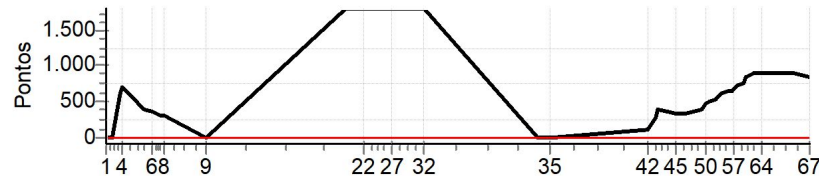

Performance Individual

PC	Tp	Trc	DistPC	Ideal	Passagem	Pen	Erro	Pontos	NoPC	AtePC
N	189	189 / Higor Andrade de Brito / Corke								
u		Cat / NL / Largada Junior / 71 / 09:34:30								
m	6º	Itaberaba KTM 300 2 TP								
PC	Tp	Trc	DistPC	Ideal	Passagem	Pen	Erro	Pontos	NoPC	AtePC
1	Tmp	2	1.440	09:46:28	09:46:26	0	2s	0	2º	0
2	Tmp	3	2.750	09:48:26	09:48:34	0	8s	+5	7º	0
3	Tmp	3	3.710	09:50:50	10:01:22	0	10m32s	+629	9º	0
4	Tmp	3	3.870	09:51:14	10:02:52	0	11m38s	+695	9º	0
5	Tmp	5	5.160	09:58:13	10:04:49	0	6m36s	+393	9º	0
6	Tmp	5	6.430	10:00:14	10:06:29	0	6m15s	+372	9º	0
7	Tmp	5	8.300	10:03:11	10:08:26	0	5m15s	+312	9º	0
8	Tmp	6	8.920	10:04:10	10:09:26	0	5m16s	+313	8º	0
9	Tmp	9	5.180	10:17:01	10:17:01	0	0s	0	2º	0
20	Tmp	25	2.350	10:59:49	--:--:--	0		+1800	6º	0
21	Tmp	27	3.190	11:01:36	--:--:--	0		+1800	6º	0
22	Tmp	29	3.910	11:05:14	--:--:--	0		+1800	6º	0
23	Tmp	30	4.570	11:06:38	--:--:--	0		+1800	6º	0
24	Tmp	30	5.320	11:08:02	--:--:--	0		+1800	6º	0
25	Tmp	30	6.680	11:10:35	--:--:--	0		+1800	6º	0
26	Tmp	32	7.130	11:11:34	--:--:--	0		+1800	6º	0
27	Tmp	33	8.040	11:13:31	--:--:--	0		+1800	6º	0
28	Tmp	33	8.040	11:13:31	--:--:--	0		+1800	6º	0
29	Tmp	33	9.230	11:15:45	--:--:--	0		+1800	6º	0
30	Tmp	34	9.980	11:17:02	--:--:--	0		+1800	6º	0
31	Tmp	36	2.650	11:21:51	--:--:--	0		+1800	6º	0
32	Tmp	38	3.330	11:23:18	--:--:--	0		+1800	6º	0

PC	Tp	Trc	DistPC	Ideal	Passagem	Pen	Erro	Pontos	NoPC	AtePC			
Etapa B	Num	189	Pen	0	PCZ	3	Total PP	15756	PG	18			
nº	71	A	PG	0	NC	B	PG	18	4º	Tot PG	18	Col.	6º

PC	Tp	Trc	DistPC	Ideal	Passagem	Pen	Erro	Pontos	NoPC	AtePC
Etapa A	Num	189	Pen	0	PCZ	2	Total PP	26119	PG	0
33	Tmp	41	0.910	11:58:35	11:58:35	0	0s	0	1º	0
34	Tmp	41	2.400	12:00:56	12:00:56	0	0s	0	2º	0
35	Tmp	41	3.150	12:02:07	12:02:06	0	1s	0	2º	0
42	Tmp	49	0.720	12:31:54	12:33:46	0	1m52s	+109	6º	0
43	Tmp	50	1.710	12:34:23	12:39:19	0	4m56s	+293	6º	0
44	Tmp	51	2.000	12:35:15	12:41:51	0	6m36s	+393	6º	0
45	Tmp	54	3.460	12:40:48	12:46:25	0	5m37s	+334	3º	0
46	Tmp	54	4.360	12:42:13	12:48:04	0	5m51s	+348	3º	0
47	Tmp	54	5.400	12:43:52	12:49:37	0	5m45s	+342	3º	0
48	Tmp	54	6.960	12:46:20	12:52:17	0	5m57s	+354	3º	0
49	Tmp	56	8.300	12:48:36	12:55:17	0	6m41s	+398	3º	0
50	Tmp	57	8.720	12:49:52	12:57:53	0	8m01s	+478	3º	0
51	Tmp	58	9.220	12:51:01	12:59:34	0	8m33s	+510	3º	0
52	Tmp	58	10.500	12:52:46	13:01:37	0	8m51s	+528	3º	0
53	Tmp	58	10.920	12:53:20	13:02:49	0	9m29s	+566	3º	0
54	Tmp	60	0.740	12:54:52	13:05:02	0	10m10s	+607	3º	0
55	Tmp	61	1.710	12:56:19	13:06:58	0	10m39s	+636	4º	0
56	Tmp	62	2.290	12:57:24	13:08:14	0	10m50s	+647	4º	0
57	Tmp	62	2.890	12:58:24	13:09:28	0	11m04s	+661	4º	0
58	Tmp	63	3.560	12:59:33	13:11:43	0	12m10s	+727	3º	0
59	Tmp	64	4.380	13:01:04	13:13:50	0	12m46s	+763	3º	0
60	Tmp	65	4.810	13:02:01	13:16:18	0	14m17s	+854	3º	0
61	Tmp	65	5.560	13:03:12	13:17:47	0	14m35s	+872	3º	0
62	Tmp	66	6.300	13:04:29	13:19:58	0	15m29s	+900	4º	0
63	Tmp	66	6.980	13:05:41	13:22:35	0	16m54s	+900	4º	0
64	Tmp	66	7.660	13:06:53	13:24:24	0	17m31s	+900	4º	0
65	Tmp	68	9.280	13:14:12	13:29:30	0	15m18s	+900	4º	0
66	Tmp	68	10.100	13:16:26	13:31:28	0	15m02s	+899	3º	0
67	Tmp	69	2.260	13:21:27	13:35:27	0	14m00s	+837	3º	0