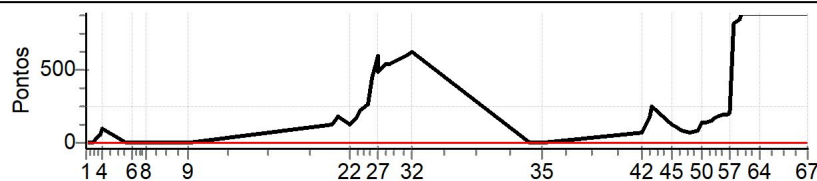

Performance Individual

PC	Tp	Trc	DistPC	Ideal	Passagem	Pen	Erro	Pontos	NoPC	AtePC
N	138	138 / Arthur de Magalhaes Pinho / Faro Fino								
u		Cat / NL / Largada Junior / 65 / 09:31:30								
m	1º	Salvador KTM EXC 300								
PC	Tp	Trc	DistPC	Ideal	Passagem	Pen	Erro	Pontos	NoPC	AtePC
1	Tmp	2	1.440	09:43:28	09:43:29	0	1s	0	8º	0
2	Tmp	3	2.750	09:45:26	09:45:33	0	7s	+4	6º	0
3	Tmp	3	3.710	09:47:50	09:48:48	0	58s	+55	4º	0
4	Tmp	3	3.870	09:48:14	09:50:00	0	1m46s	+103	3º	0
5	Tmp	5	5.160	09:55:13	09:55:16	0	3s	0	6º	0
6	Tmp	5	6.430	09:57:14	09:57:20	0	6s	+3	7º	0
7	Tmp	5	8.300	10:00:11	10:00:08	0	3s	0	5º	0
8	Tmp	6	8.920	10:01:10	10:01:13	0	3s	0	5º	0
9	Tmp	9	5.180	10:14:01	10:14:02	0	1s	0	8º	0
20	Tmp	25	2.350	10:56:49	10:59:02	0	2m13s	+130	1º	0
21	Tmp	27	3.190	10:58:36	11:01:35	0	2m59s	+176	3º	0
22	Tmp	29	3.910	11:02:14	11:04:27	0	2m13s	+130	1º	0
23	Tmp	30	4.570	11:03:38	11:06:23	0	2m45s	+162	1º	0
24	Tmp	30	5.320	11:05:02	11:08:43	0	3m41s	+218	1º	0
25	Tmp	30	6.680	11:07:35	11:12:02	0	4m27s	+264	1º	0
26	Tmp	32	7.130	11:08:34	11:16:09	0	7m35s	+452	1º	0
27	Tmp	33	8.040	11:10:31	11:18:53	0	8m22s	+499	1º	0
28	Tmp	33	8.040	11:10:31	11:20:45	0	10m14s	+611	1º	0
29	Tmp	33	9.230	11:12:45	11:21:55	0	9m10s	+547	1º	0
30	Tmp	34	9.980	11:14:02	11:23:18	0	9m16s	+553	1º	0
31	Tmp	36	2.650	11:18:51	11:29:02	0	10m11s	+608	1º	0
32	Tmp	38	3.330	11:20:18	11:30:47	0	10m29s	+626	1º	0

PC	Tp	Trc	DistPC	Ideal	Passagem	Pen	Erro	Pontos	NoPC	AtePC			
Etapa B	Num	138	Pen	0	PCZ	3	Total PP	11250	PG	22			
nº	65	A	PG	25	1º	B	PG	22	2º	Tot PG	47	Col.	1º

PC	Tp	Trc	DistPC	Ideal	Passagem	Pen	Erro	Pontos	NoPC	AtePC
Etapa A	Num	138	Pen	0	PCZ	5	Total PP	5141	PG	25
33	Tmp	41	0.910	11:55:35	11:55:37	0	2s	0	5º	0
34	Tmp	41	2.400	11:57:56	11:57:58	0	2s	0	5º	0
35	Tmp	41	3.150	11:59:07	11:59:08	0	1s	0	5º	0
42	Tmp	49	0.720	12:28:54	12:30:01	0	1m07s	+64	1º	0
43	Tmp	50	1.710	12:31:23	12:34:28	0	3m05s	+182	2º	0
44	Tmp	51	2.000	12:32:15	12:36:35	0	4m20s	+257	3º	0
45	Tmp	54	3.460	12:37:48	12:39:51	0	2m03s	+120	2º	0
46	Tmp	54	4.360	12:39:13	12:41:11	0	1m58s	+115	2º	0
47	Tmp	54	5.400	12:40:52	12:42:21	0	1m29s	+86	1º	0
48	Tmp	54	6.960	12:43:20	12:44:31	0	1m11s	+68	1º	0
49	Tmp	56	8.300	12:45:36	12:46:58	0	1m22s	+79	1º	0
50	Tmp	57	8.720	12:46:52	12:49:15	0	2m23s	+140	1º	0
51	Tmp	58	9.220	12:48:01	12:50:27	0	2m26s	+143	1º	0
52	Tmp	58	10.500	12:49:46	12:52:20	0	2m34s	+151	1º	0
53	Tmp	58	10.920	12:50:20	12:53:14	0	2m54s	+171	1º	0
54	Tmp	60	0.740	12:51:52	12:55:03	0	3m11s	+188	1º	0
55	Tmp	61	1.710	12:53:19	12:56:33	0	3m14s	+191	1º	0
56	Tmp	62	2.290	12:54:24	12:57:46	0	3m22s	+199	1º	0
57	Tmp	62	2.890	12:55:24	12:58:58	0	3m34s	+211	1º	0
58	Tmp	63	3.560	12:56:33	13:10:20	0	13m47s	+824	5º	0
59	Tmp	64	4.380	12:58:04	13:12:28	0	14m24s	+861	5º	0
60	Tmp	65	4.810	12:59:01	13:14:49	0	15m48s	+900	6º	0
61	Tmp	65	5.560	13:00:12	13:16:06	0	15m54s	+900	6º	0
62	Tmp	66	6.300	13:01:29	13:18:05	0	16m36s	+900	6º	0
63	Tmp	66	6.980	13:02:41	13:22:12	0	19m31s	+900	6º	0
64	Tmp	66	7.660	13:03:53	13:23:50	0	19m57s	+900	6º	0
65	Tmp	68	9.280	13:11:12	13:28:40	0	17m28s	+900	6º	0
66	Tmp	68	10.100	13:13:26	13:30:26	0	17m00s	+900	6º	0
67	Tmp	69	2.260	13:18:27	13:34:42	0	16m15s	+900	6º	0