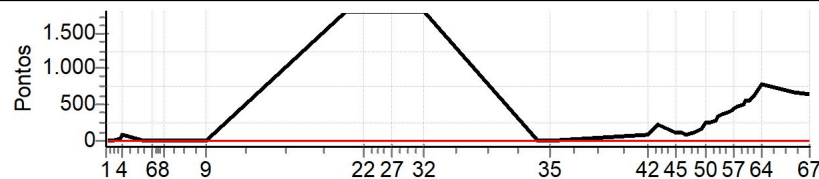

Performance Individual

PC	Tp	Trc	DistPC	Ideal	Passagem	Pen	Erro	Pontos	NoPC	AtePC
N	166	166 / Joao Soares Dias Ribeiro / Joaozinho								
u		Cat / NL / Largada Junior / 70 / 09:34:00								
m	4º	Petrolina CRF 250F								
PC	Tp	Trc	DistPC	Ideal	Passagem	Pen	Erro	Pontos	NoPC	AtePC
1	Tmp	2	1.440	09:45:58	09:45:59	0	1s	0	3º	0
2	Tmp	3	2.750	09:47:56	09:47:57	0	1s	0	2º	0
3	Tmp	3	3.710	09:50:20	09:50:58	0	38s	+35	2º	0
4	Tmp	3	3.870	09:50:44	09:52:09	0	1m25s	+82	2º	0
5	Tmp	5	5.160	09:57:43	09:57:42	0	1s	0	2º	0
6	Tmp	5	6.430	09:59:44	09:59:50	0	6s	+3	6º	0
7	Tmp	5	8.300	10:02:41	10:02:38	0	3s	0	1º	0
8	Tmp	6	8.920	10:03:40	10:03:45	0	5s	+2	6º	0
9	Tmp	9	5.180	10:16:31	10:16:33	0	2s	0	3º	0
20	Tmp	25	2.350	10:59:19	--:--:--	0		+1800	7º	0
21	Tmp	27	3.190	11:01:06	--:--:--	0		+1800	7º	0
22	Tmp	29	3.910	11:04:44	--:--:--	0		+1800	7º	0
23	Tmp	30	4.570	11:06:08	--:--:--	0		+1800	7º	0
24	Tmp	30	5.320	11:07:32	--:--:--	0		+1800	7º	0
25	Tmp	30	6.680	11:10:05	--:--:--	0		+1800	7º	0
26	Tmp	32	7.130	11:11:04	--:--:--	0		+1800	7º	0
27	Tmp	33	8.040	11:13:01	--:--:--	0		+1800	7º	0
28	Tmp	33	8.040	11:13:01	--:--:--	0		+1800	7º	0
29	Tmp	33	9.230	11:15:15	--:--:--	0		+1800	7º	0
30	Tmp	34	9.980	11:16:32	--:--:--	0		+1800	7º	0
31	Tmp	36	2.650	11:21:21	--:--:--	0		+1800	7º	0
32	Tmp	38	3.330	11:22:48	--:--:--	0		+1800	7º	0

PC	Tp	Trc	DistPC	Ideal	Passagem	Pen	Erro	Pontos	NoPC	AtePC			
Etapa B	Num	166	Pen	0	PCZ	3	Total PP	10074	PG	25			
nº	70	A	PG	0	NC	B	PG	25	1º	Tot PG	25	Col.	4º

PC	Tp	Trc	DistPC	Ideal	Passagem	Pen	Erro	Pontos	NoPC	AtePC
Etapa A	Num	166	Pen	0	PCZ	5	Total PP	23522	PG	0
33	Tmp	41	0.910	11:58:05	11:58:07	0	2s	0	2º	0
34	Tmp	41	2.400	12:00:26	12:00:25	0	1s	0	3º	0
35	Tmp	41	3.150	12:01:37	12:01:39	0	2s	0	3º	0
42	Tmp	49	0.720	12:31:24	12:32:43	0	1m19s	+76	4º	0
43	Tmp	50	1.710	12:33:53	12:37:10	0	3m17s	+194	3º	0
44	Tmp	51	2.000	12:34:45	12:38:46	0	4m01s	+238	2º	0
45	Tmp	54	3.460	12:40:18	12:42:11	0	1m53s	+110	1º	0
46	Tmp	54	4.360	12:41:43	12:43:30	0	1m47s	+104	1º	0
47	Tmp	54	5.400	12:43:22	12:45:01	0	1m39s	+96	2º	0
48	Tmp	54	6.960	12:45:50	12:47:43	0	1m53s	+110	2º	0
49	Tmp	56	8.300	12:48:06	12:50:53	0	2m47s	+164	2º	0
50	Tmp	57	8.720	12:49:22	12:53:27	0	4m05s	+242	2º	0
51	Tmp	58	9.220	12:50:31	12:54:44	0	4m13s	+250	2º	0
52	Tmp	58	10.500	12:52:16	12:56:54	0	4m38s	+275	2º	0
53	Tmp	58	10.920	12:52:50	12:58:18	0	5m28s	+325	2º	0
54	Tmp	60	0.740	12:54:22	13:00:35	0	6m13s	+370	2º	0
55	Tmp	61	1.710	12:55:49	13:02:30	0	6m41s	+398	2º	0
56	Tmp	62	2.290	12:56:54	13:03:57	0	7m03s	+420	2º	0
57	Tmp	62	2.890	12:57:54	13:05:20	0	7m26s	+443	2º	0
58	Tmp	63	3.560	12:59:03	13:07:08	0	8m05s	+482	1º	0
59	Tmp	64	4.380	13:00:34	13:09:11	0	8m37s	+514	1º	0
60	Tmp	65	4.810	13:01:31	13:10:57	0	9m26s	+563	1º	0
61	Tmp	65	5.560	13:02:42	13:12:17	0	9m35s	+572	1º	0
62	Tmp	66	6.300	13:03:59	13:14:27	0	10m28s	+625	1º	0
63	Tmp	66	6.980	13:05:11	13:16:46	0	11m35s	+692	1º	0
64	Tmp	66	7.660	13:06:23	13:19:25	0	13m02s	+779	1º	0
65	Tmp	68	9.280	13:13:42	13:25:26	0	11m44s	+701	2º	0
66	Tmp	68	10.100	13:15:56	13:27:16	0	11m20s	+677	2º	0
67	Tmp	69	2.260	13:20:57	13:31:54	0	10m57s	+654	2º	0