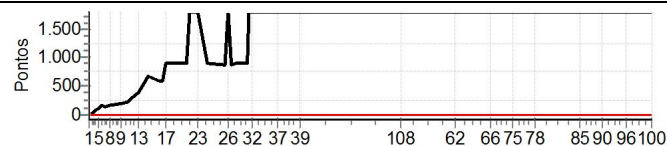

Etapa B Num **171** Pen **0** PCZ **0** Total PP **88200** PG **0**

nº **1** | A | PG **25** | 1º | B | PG **0** | NC | Tot PG **25** | Col. **1º**

Cronometragem TOTEM com Netão

PC	Tp	Trc	DistPC	Ideal	Passagem	Pen	Erro	Pontos	NoPC	AtePC
Etapa A Num 171 Pen 0 PCZ 0 Total PP 36282 PG 25										
40	Tmp	51	480	12:11:04	12:43:41	0	32m37s	+1800	1º	1º
101	Tmp	51	850	12:11:52	12:44:43	0	32m51s	+1800	1º	1º
102	Tmp	52	1190	12:12:57	--:--:--	0		+1800	1º	1º
103	Tmp	53	130	12:13:55	13:12:24	0	58m29s	+1800	1º	1º
104	Tmp	53	500	12:15:09	13:13:16	0	58m07s	+1800	1º	1º
105	Tmp	53	1070	12:17:03	13:23:44	0	01h06m	+1800	1º	1º
106	Tmp	53	1420	12:18:13	13:27:05	0	01h08m	+1800	1º	1º
107	Tmp	53	1890	12:19:47	13:29:12	0	01h09m	+1800	1º	1º
108	Tmp	53	2190	12:20:47	13:30:12	0	01h09m	+1800	1º	1º
61	Tmp	59	1100	12:45:11	13:40:44	0	55m33s	+1800	1º	1º
62	Tmp	60	2680	12:48:20	13:43:16	0	54m56s	+1800	1º	1º
63	Tmp	62	4200	12:58:36	13:52:09	0	53m33s	+1800	1º	1º
64	Tmp	64	1500	13:01:54	13:55:36	0	53m42s	+1800	1º	1º
65	Tmp	65	2360	13:03:36	13:57:31	0	53m55s	+1800	1º	1º
66	Tmp	67	0	13:05:53	13:59:58	0	54m05s	+1800	1º	1º
67	Tmp	68	1460	13:08:17	14:04:10	0	55m53s	+1800	1º	1º
68	Tmp	68	2360	13:09:52	14:06:12	0	56m20s	+1800	1º	1º
69	Tmp	70	3430	13:12:35	14:08:28	0	55m53s	+1800	1º	1º
70	Tmp	71	3690	13:13:31	14:10:37	0	57m06s	+1800	1º	1º
71	Tmp	71	3820	13:14:04	14:17:33	0	01h03m	+1800	1º	1º