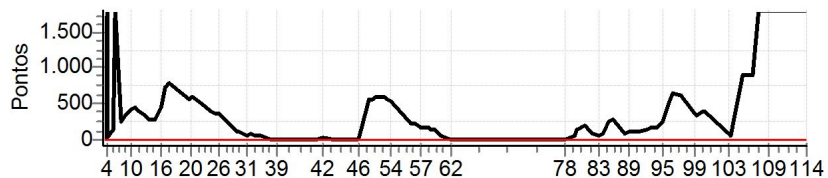

TRANSBAHIA 2014 MOTOS DIA 1 - BRASILEIRO

Performance Individual

PC	Tp	Trc	DistPC	Ideal	Passagem	Pen	Erro	Pontos	NoPC	AtePC
113	Tmp	135	2.000	13:59:15		0		+1800	13º	14º
114	Tmp	136	3.600	14:02:11		0		+1800	13º	14º

Etapa B	Num 89	Pen 0	PCZ 3	Total PP 21236	PG 7

Num 27	A PG 6	15º	B PG 7	14º	Tot PG 13	Col. 14º