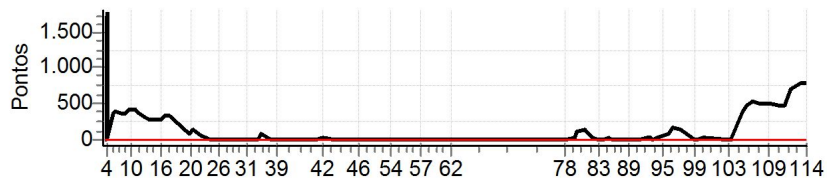

TRANSBAHIA 2014 MOTOS DIA 1 - BRASILEIRO

Performance Individual

PC	Tp	Trc	DistPC	Ideal	Passagem	Pen	Erro	Pontos	NoPC	AtePC
113	Tmp	135	2.000	13:53:15	14:06:31	0	13m16s	+793	9°	8°
114	Tmp	136	3.600	13:56:11	14:09:20	0	13m09s	+786	9°	8°

Etapa B	Num 82	Pen 0	PCZ 10	Total PP 6572	PG 13

Num 9	A PG 12	9°	B PG 13	8°	Tot PG 25	Col. 9°