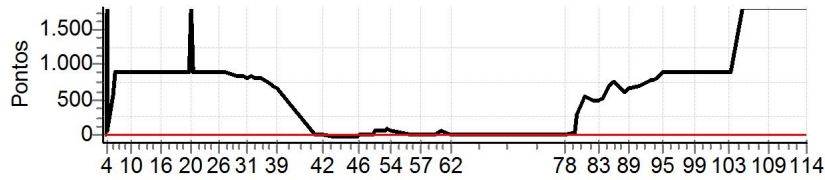

TRANSBAHIA 2014 MOTOS DIA 1 - BRASILEIRO

Performance Individual

PC	Tp	Trc	DistPC	Ideal	Passagem	Pen	Erro	Pontos	NoPC	AtePC
113	Tmp	135	2.000	13:55:55		0		+1800	18°	16°
114	Tmp	136	3.600	13:58:51		0		+1800	18°	16°

Etapa B	Num	79	Pen	0	PCZ	2	Total PP	36715	PG	5

Num	17	A PG	4	17°	B PG	5	16°	Tot PG	9	Col.	17°

Supervisão

Supervisão

Apuração

Organização

Cronometragem