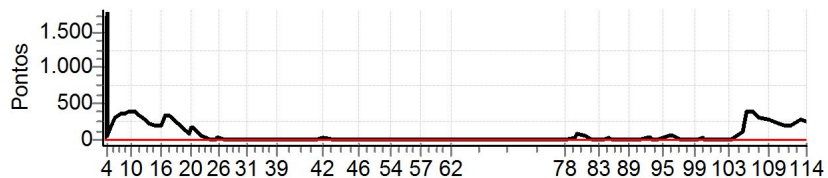

TRANSBAHIA 2014 MOTOS DIA 1 - BRASILEIRO

Performance Individual

PC	Tp	Trc	DistPC	Ideal	Passagem	Pen	Erro	Pontos	NoPC	AtePC
113	Tmp	135	2.000	13:51:35	13:56:16	0	4m41s	+278	4°	4°
114	Tmp	136	3.600	13:54:31	13:58:46	0	4m15s	+252	4°	4°

Etapa B	Num 74	Pen 0	PCZ 15	Total PP 2913	PG 18

Num 4	A PG 14	7°	B PG 18	4°	Tot PG 32	Col. 5°

Supervisão

Supervisão

Apuração

Organização

Cronometragem