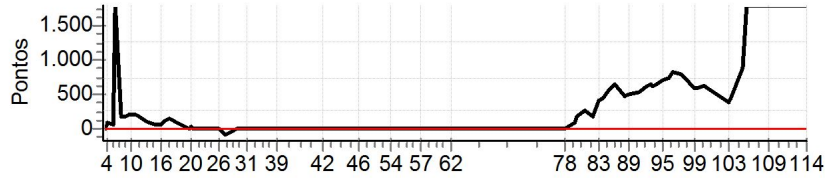

TRANSBAHIA 2014 MOTOS DIA 1 - BRASILEIRO

Performance Individual

PC	Tp	Trc	DistPC	Ideal	Passagem	Pen	Erro	Pontos	NoPC	AtePC
113	Tmp	135	2.000	13:58:35	14:58:10	0	59m35s	+1800	14 °	15 °
114	Tmp	136	3.600	14:01:31	15:01:21	0	59m50s	+1800	14 °	15 °

Etapa B	Num 92	Pen 0	PCZ 4	Total PP 31028	PG 6

Num 25	A PG 20	3°	B PG 6	15°	Tot PG 26	Col. 8°

Supervisão

Supervisão

Apuração

Organização

Cronometragem