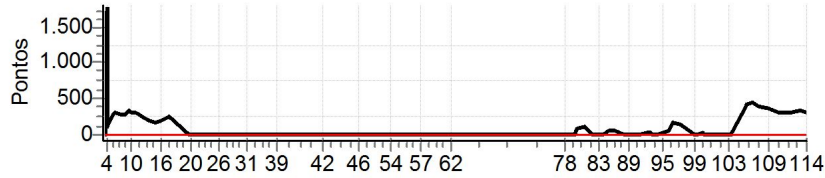

TRANSBAHIA 2014 MOTOS DIA 1 - BRASILEIRO

Performance Individual

PC	Tp	Trc	DistPC	Ideal	Passagem	Pen	Erro	Pontos	NoPC	AtePC
113	Tmp	135	2.000	13:51:15	13:56:49	0	5m34s	+331	5°	5°
114	Tmp	136	3.600	13:54:11	13:59:11	0	5m00s	+297	5°	5°

Etapa B	Num	76	Pen	0	PCZ	12	Total PP	4361	PG	16

Num	3	A PG	16	5°	B PG	16	5°	Tot PG	32	Col.	6°