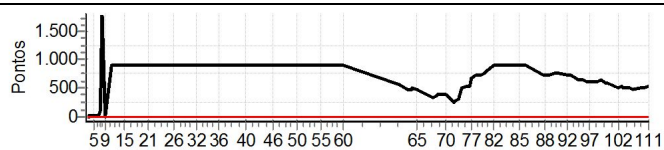

TransBahia_Motos_Dia_1 - TRANSBAHIA 2015

Performance Individual

PC	Tp	Trc	DistPC	Ideal	Passagem	Pen	Erro	Pontos	NoPC	AtePC
101	Tmp	96	3.710	13:01:50	13:11:32	0	9m42s	+579	1º	2º
102	Tmp	98	0.220	13:07:07	13:15:41	0	8m34s	+511	1º	2º
103	Tmp	98	1.360	13:08:49	13:17:33	0	8m44s	+521	1º	2º
104	Tmp	98	1.930	13:09:41	13:18:21	0	8m40s	+517	1º	2º
105	Tmp	98	2.150	13:10:00	13:18:40	0	8m40s	+517	1º	2º
106	Tmp	98	3.420	13:11:55	13:20:21	0	8m26s	+503	1º	1º
107	Tmp	98	4.080	13:12:54	13:21:30	0	8m36s	+513	1º	1º
108	Tmp	98	5.130	13:14:29	13:22:32	0	8m03s	+480	1º	1º
109	Tmp	101	7.120	13:18:22	13:26:49	0	8m27s	+504	1º	1º
110	Tmp	101	7.840	13:19:39	13:28:12	0	8m33s	+510	1º	1º
111	Tmp	103	0.980	13:22:13	13:31:05	0	8m52s	+529	1º	1º

Etapa B	Num 161	Pen 0	PCZ 0	Total PP 30278	PG 25

nº 2	A PG 22	2º	B PG 25	1º	Tot PG 47	Col. 1º

Edmilson Campos
Diretor de Prova

Alfredo Miranda
Comissario CBM

Anderson BOKA
Apurador

Diretor Geral